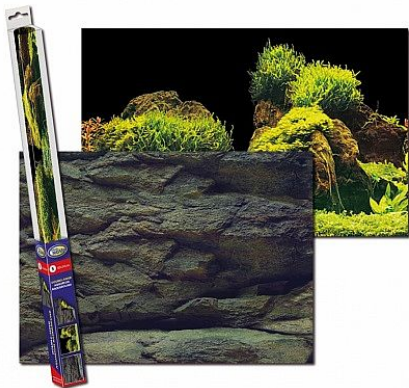

Akvarijné pozadie S 60x30cm rock/plants

» Akvaristika » dekorácie » pozadia

Všetky produkty výrobcu

[AQUA NOVA](#)

Kód produktu

AN 4276

EAN

5903031442762

Balení

1 Ks

Samozrejme! Akváriové pozadie ROCK/PLANTS S s rozmermi 60 x 30 cm je obojstrannou papierovou fototapetou pre vaše akvárium. Na zadnú a vonkajšiu stenu akvária ju môžete upevniť pomocou lepidla. Odporúčame použiť lepidlo Juwel Poster Fix.

Dostupnosť na hlavnom sklade:

Objednané u dodavateľa