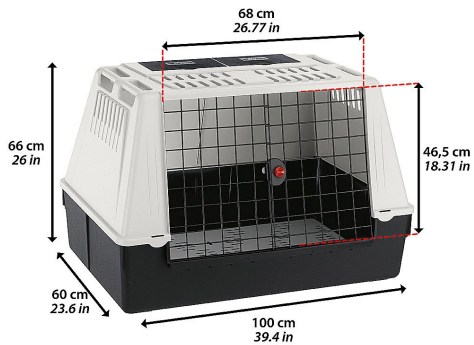

# ATLAS CAR 100 GREY

» Psy » Cestovanie » prepravky na psy

ATLAS CAR 100

MAX 40 Kg - 88 lb

Všetky produkty výrobcu

[Ferplast](#)

Kód produktu

73100021

EAN

8010690063638

Balení

1 Ks

Ferplast Atlas Car 100 Grey je robustná a ľahká prepravka pre psov, navrhnutý na bezpečnú prepravu vášho psa v aute.

Dostupnosť na hlavnom sklade:

7,00 ks

## Popis

Tu sú niektoré kľúčové vlastnosti: Vyrobený z plastu s oceľovými dverami potiahnutými plastom. Pri výbere nosiča domácich zvierat z radu Atlas Car si môžete byť istí, že vaši verní priatelia budú mať cestu maximálne pohodlnú. Všetky modely majú pevný bezpečnostný zámok a ľahko otvárateľné, dvojsmerne posuvné dvere. Veľké vetracie mriežky udržiavajú nosič dobre vetraný, zatiaľ čo hygienická drenážna podložka zaisťuje vždy suché prostredie. Praktické držadlá na bokoch umožňujú ľahké umiestnenie vo vnútri auta. Maximálna kapacita: 40 kg.