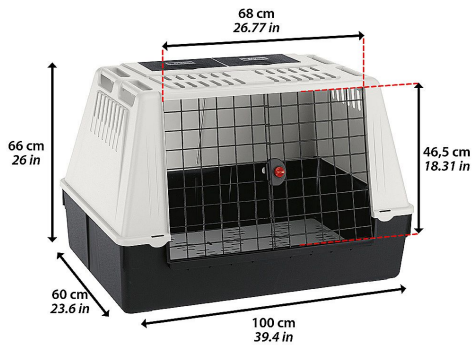

# ATLAS CAR 100 GREY

» Psy » Cestovanie » prepravky na psy

ATLAS CAR 100

MAX 40 Kg - 88 lb

Všetky produkty výrobcu

[Ferplast](#)

Kód produktu

73100021

EAN

8010690063638

Balení

1 Ks

Ferplast Atlas Car 100 Grey je robustná a ľahká prepravka pre psov, navrhnutý na bezpečnú prepravu vášho psa v aute.

Dostupnosť na hlavnom sklade:

7,00 ks

## Popis

Tu sú niektoré kľúčové vlastnosti: Vyrobený z plastu s oceľovými dverami potiahnutými plastom. Pri výbere nosiča domácich zvierat z radu Atlas Car si môžete byť istí, že vaši verní priatelia budú mať cestu maximálne pohodlnú. Všetky modely majú pevný bezpečnostný zámok a ľahko otvárateľné, dvojsmerne posuvné dvere. Veľké vetracie mriežky udržia nosič dobre vetraný, zatiaľ čo hygienická drenážna podložka zaisťuje vždy suché prostredie. Praktické držadlá na bokoch umožňujú ľahké umiestnenie vo vnútri auta. Maximálna kapacita: 40 kg.