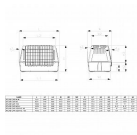

# ATLAS CAR 100 GREY

» Psy » Cestovanie » prepravky na psy

ATLAS CAR 100

MAX 40 Kg - 88 lb

Všetky produkty výrobcu

[Ferplast](#)

Kód produktu

73100021