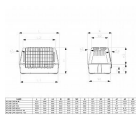

ATLAS CAR 100 GREY

» Psy » Cestovanie » prepravky na psy

ATLAS CAR 100

MAX 40 Kg - 88 lb

Všetky produkty výrobcu

[Ferplast](#)

Kód produktu

73100021

EAN

8010690063638

Balení

1 Ks

Ferplast Atlas Car 100 Grey je robustná a ľahká prepravka pre psov, navrhnutý na bezpečnú prepravu vášho psa v aute.

Dostupnosť na hlavnom sklade:

7,00 ks