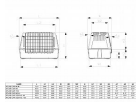

ATLAS CAR 100 GREY

» Psy » Cestovanie » prepravky na psy

ATLAS CAR 100

MAX 40 Kg - 88 lb

Všetky produkty výrobcu

[Ferplast](#)

Kód produktu

73100021

EAN

8010690063638

Balení

1 Ks

Ferplast Atlas Car 100 Grey je robustná a ľahká prepravka pre psov, navrhnutý na bezpečnú prepravu vášho psa v aute.

Dostupnosť na hlavnom sklade:

Objednané u dodávateľa