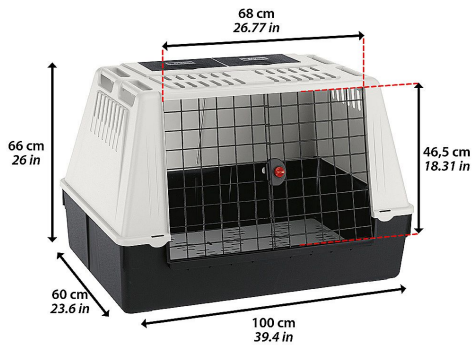

# ATLAS CAR 100 GREY

» Psy » Cestovanie » prepravky na psy

ATLAS CAR 100

MAX 40 Kg - 88 lb

Všetky produkty výrobcu

[Ferplast](#)

Kód produktu

73100021

EAN

8010690063638

Balení

1 Ks

Ferplast Atlas Car 100 Grey je robustná a ľahká prepravka pre psov, navrhnutý na bezpečnú prepravu vášho psa v aute.

Dostupnosť na hlavnom sklade:

Objednané u dodávateľa

## Popis

Tu sú niektoré kľúčové vlastnosti: Vyrobený z plastu s oceľovými dverami potiahnutými plastom. Pri výbere nosiča domácich zvierat z radu Atlas Car si môžete byť istí, že vaši verní priatelia budú mať cestu maximálne pohodlnú. Všetky modely majú pevný bezpečnostný zámok a ľahko otvárateľné, dvojsmerne posuvné dvere. Veľké vetracie mriežky udržiavajú nosič dobre vetraný, zatiaľ čo hygienická drenážna podložka zaisťuje vždy suché prostredie. Praktické držadlá na bokoch umožňujú ľahké umiestnenie vo vnútri auta. Maximálna kapacita: 40 kg.