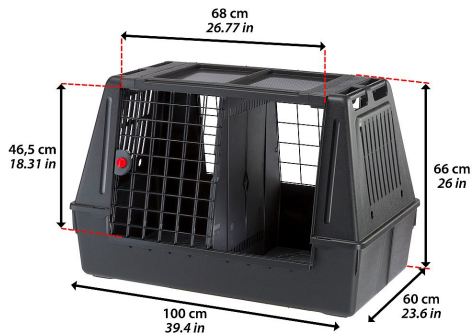

ATLAS CAR 100 SCENIC BLACK

» Psy » Cestovanie » prepravky na psy

ATLAS CAR 100 SCENIC

MAX 40 Kg - 88 lb

Všetky produkty výrobcu

[Ferplast](#)

Kód produktu

73113017

EAN

8010690176543

Balení

1 Ks

Ferplast Atlas Car 100 Scenic Black je robustný a ľahký prepravok pre psov, navrhnutý na bezpečnú prepravu vášho psa v aute.

Dostupnosť na hlavnom sklade:

3,00 ks

ATLAS CAR 100 SCENIC BLACK