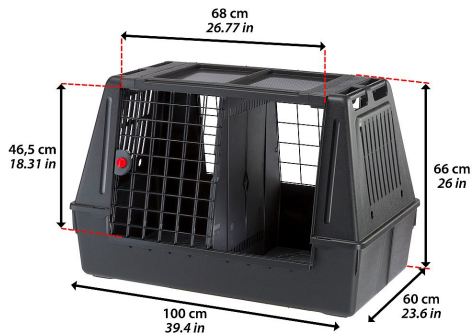

ATLAS CAR 100 SCENIC BLACK

» Psy » Cestovanie » prepravky na psy

ATLAS CAR 100 SCENIC

MAX 40 Kg - 88 lb

Všetky produkty výrobcu

[Ferplast](#)

Kód produktu

73113017

EAN

8010690176543

Balení

1 Ks

Ferplast Atlas Car 100 Scenic Black je robustný a ľahký prepravok pre psov, navrhnutý na bezpečnú prepravu vášho psa v aute.

Dostupnosť na hlavnom sklade:

4,00 ks

ATLAS CAR 100 SCENIC BLACK