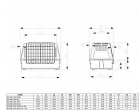

ATLAS CAR 100 SCENIC BLACK

» Psy » Cestovanie » prepravky na psy

ATLAS CAR 100 SCENIC

MAX 40 Kg - 88 lb

Všetky produkty výrobcu

[Ferplast](#)

Kód produktu

73113017