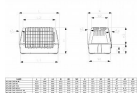

# ATLAS CAR 80 GREY

» Psy » Cestovanie » prepravky na psy

ATLAS CAR 80

MAX 20 Kg - 44 lb

Všetky produkty výrobcu

[Ferplast](#)

Kód produktu

73080021