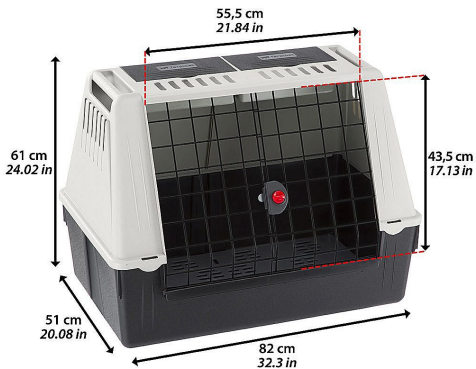

ATLAS CAR 80 GREY

» Psy » Cestovanie » prepravky na psy

ATLAS CAR 80

MAX 20 Kg - 44 lb

Všetky produkty výrobcu

[Ferplast](#)

Kód produktu

73080021

EAN

8010690063621

Balení

1 Ks

Ferplast Atlas Car 80 Grey je robustný a ľahký prepravok pre psov, navrhnutý na bezpečnú prepravu vášho psa v aute.

Dostupnosť na hlavnom sklade:

Objednané u dodávateľa

ATLAS CAR 80 GREY

ATLAS CAR 80 GREY

» Psy » Cestovanie » prepravky na psy

Popis

Tu sú niektoré kľúčové vlastnosti: Vyrobený z plastu s oceľovými dverami potiahnutými plastom. Pri výbere nosiča domácich zvierat z radu Atlas Car si môžete byť istí, že vaši verní priatelia budú mať cestu maximálne pohodlnú. Všetky modely majú pevný bezpečnostný zámok a ľahko otvárateľné, dvojsmerne posuvné dvere. Veľké vetracie mriežky udržiavajú nosič dobre vetraný, zatiaľ čo hygienická drenážna podložka zaisťuje vždy suché prostredie. Praktické držadlá na bokoch umožňujú ľahké umiestnenie vo vnútri auta. Maximálna kapacita: 20 kg