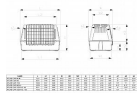

ATLAS CAR 80 GREY

» Psy » Cestovanie » prepravky na psy

ATLAS CAR 80

MAX 20 Kg - 44 lb

Všetky produkty výrobcu

[Ferplast](#)

Kód produktu

73080021