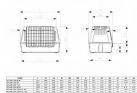

ATLAS CAR 80 GREY

» Psy » Cestovanie » prepravky na psy

ATLAS CAR 80

MAX 20 Kg - 44 lb

Všetky produkty výrobcu

[Ferplast](#)

Kód produktu

73080021