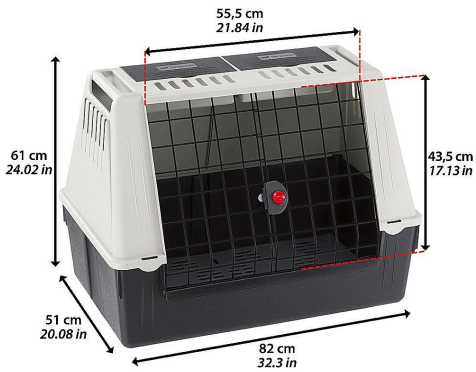

ATLAS CAR 80 GREY

» Psy » Cestovanie » prepravky na psy

ATLAS CAR 80

MAX 20 Kg - 44 lb

Všetky produkty výrobcu

[Ferplast](#)

Kód produktu

73080021

EAN

8010690063621

Balení

1 Ks

Ferplast Atlas Car 80 Grey je robustný a ľahký prepravok pre psov, navrhnutý na bezpečnú prepravu vášho psa v aute.

Dostupnosť na hlavnom sklade:

Objednané u dodávateľa

ATLAS CAR 80 GREY

ATLAS CAR 80 GREY

» Psy » Cestovanie » prepravky na psy

Popis

Tu sú niektoré kľúčové vlastnosti: Vyrobený z plastu s oceľovými dverami potiahnutými plastom. Pri výbere nosiča domácich zvierat z radu Atlas Car si môžete byť istí, že vaši verní priatelia budú mať cestu maximálne pohodlnú. Všetky modely majú pevný bezpečnostný zámok a ľahko otvárateľné, dvojsmerne posuvné dvere. Veľké vetracie mriežky udržiavajú nosič dobre vetraný, zatiaľ čo hygienická drenážna podložka zaisťuje vždy suché prostredie. Praktické držadlá na bokoch umožňujú ľahké umiestnenie vo vnútri auta. Maximálna kapacita: 20 kg