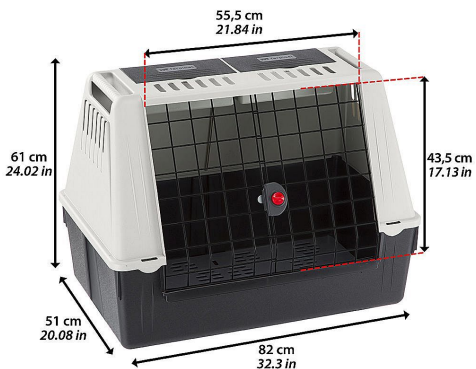

# ATLAS CAR 80 GREY

» Psy » Cestovanie » prepravky na psy

ATLAS CAR 80

MAX 20 Kg - 44 lb

Všetky produkty výrobcu

[Ferplast](#)

Kód produktu

73080021

EAN

8010690063621

Balení

1 Ks

Ferplast Atlas Car 80 Grey je robustný a ľahký prepravok pre psov, navrhnutý na bezpečnú prepravu vášho psa v aute.

Dostupnosť na hlavnom sklade:

3,00 ks

## Popis

Tu sú niektoré kľúčové vlastnosti: Vyrobený z plastu s oceľovými dverami potiahnutými plastom. Pri výbere nosiča domácich zvierat z radu Atlas Car si môžete byť istí, že vaši verní priatelia budú mať cestu maximálne pohodlnú. Všetky modely majú pevný bezpečnostný zámok a ľahko otvárateľné, dvojsmerne posuvné dvere. Veľké vetracie mriežky udržia nosič dobre vetraný, zatiaľ čo hygienická drenážna podložka zaisťuje vždy suché prostredie. Praktické držadlá na bokoch umožňujú ľahké umiestnenie vo vnútri auta. Maximálna kapacita: 20 kg