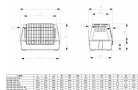

# ATLAS CAR 80 SCENIC BLACK

» Psy » Cestovanie » prepravky na psy

ATLAS CAR 80 SCENIC

MAX 20 Kg - 44 lb

Všetky produkty výrobcu

[Ferplast](#)

Kód produktu

73112017