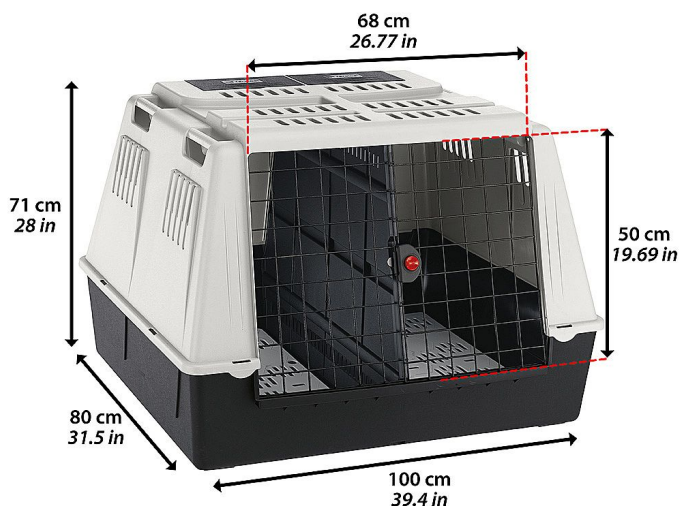

ATLAS CAR MAXI GREY

» Psy » Cestovanie » prepravky na psy

ATLAS CAR MAXI

MAX 60 Kg - 132 lb

Všetky produkty výrobcu

[Ferplast](#)

Kód produktu

73110021

EAN

8010690069937

Balení

1 Ks

Ferplast Atlas Car Maxi Grey je kvalitný a odolný prepravok určený pre bezpečnú prepravu domácich zvierat, ako sú psy, mačky alebo iné malé zvieratá.

Dostupnosť na hlavnom sklade:

1,00 ks

Popis

Je vyrobený z odolného plastu s plastom potiahnutými železnými dverami. Jeho rozmery sú 100 x 80 x 71 cm, a je ideálny na cestovanie so psom v aute. Má praktické držadlá na bokoch, čo uľahčuje jeho umiestnenie vo vnútri auta. Veľké vetracie mriežky zabezpečujú dostatočný prúd vzduchu, a hygienická drenážna podložka udržuje prepravok suchým. Je to skvelá voľba pre majiteľov stredne veľkých psov, ktorí chcú svojho maznáčika prepravovať bezpečne a pohodlne.