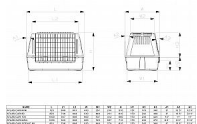

ATLAS CAR MAXI GREY

» Psy » Cestovanie » prepravky na psy

ATLAS CAR MAXI

MAX 60 Kg - 132 lb

Všetky produkty výrobcu

[Ferplast](#)

Kód produktu

73110021

1,00 ks

Popis

Je vyrobený z odolného plastu s plastom potiahnutými železnými dverami. Jeho rozmery sú 100 x 80 x 71 cm, a je ideálny na cestovanie so psom v aute. Má praktické držadlá na bokoch, čo uľahčuje jeho umiestnenie vo vnútri auta. Veľké vetracie mriežky zabezpečujú dostatočný prúd vzduchu, a hygienická drenážna podložka udržuje prepravok suchým. Je to skvelá voľba pre majiteľov stredne veľkých psov, ktorí chcú svojho maznáčika prepravovať bezpečne a pohodlne.