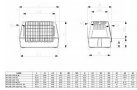

ATLAS CAR MINI GREY

» Psy » Cestovanie » prepravky na psy

ATLAS CAR MINI

MAX 10 Kg - 22 lb

Všetky produkty výrobcu

[Ferplast](#)

Kód produktu

73079021

EAN

8010690086804

Balení

1 Ks

Ferplast Atlas Car Mini Grey je pevný a ľahký prepravok pre domácich miláčikov, navrhnutý na bezpečnú prepravu vášho psa v aute.

Dostupnosť na hlavnom sklade:

Objednané u dodavateľa