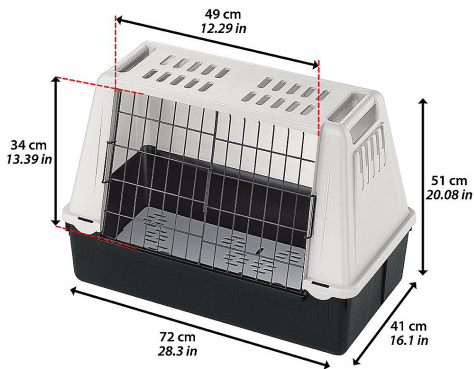

# ATLAS CAR MINI GREY

» Psy » Cestovanie » prepravky na psy

ATLAS CAR MINI

MAX 10 Kg - 22 lb

Všetky produkty výrobcu

[Ferplast](#)

Kód produktu

73079021

EAN

8010690086804

Balení

1 Ks

Ferplast Atlas Car Mini Grey je pevný a ľahký prepravok pre domácich miláčikov, navrhnutý na bezpečnú prepravu vášho psa v aute.

Dostupnosť na hlavnom sklade:

Objednané u dodavateľa

## Popis

Tu sú niektoré kľúčové vlastnosti: Vyrobený z plastu s plastom potiahnutými železnými dverami. Vhodný na umiestnenie do väčšiny áut. Veľké ventilačné mriežky zabezpečujú dobrý prúd vzduchu. Obsahuje podložku na odvodnenie, aby bol prepravok suchý. Ideálny pre šteňatka alebo malé psy. Celkové rozmery: 72 x 41 x 51 cm. Maximálna nosnosť: 10 kg .