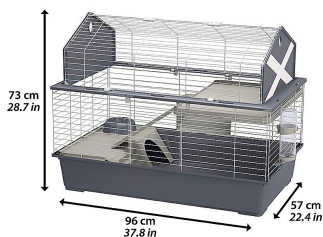

CAGE BARN 100 GREY (x1)

» Hlodavce » kliecky a králikárne » Ferplast

BARN 100

Všetky produkty výrobcu

[Ferplast](#)

Kód produktu

57068521

EAN

8010690172507

Balení

1 Ks

Klietka pre králiky.

Prostredie s tematikou americkej stodoly.

Dno z pevnej termoplastickej živice na zachytenie nečistôt, odpadkov alebo pilín.

Pletivo z pevného lakovaného kovu.

Rebrík, ktorý umožňuje zvieratu voľný vstup a výstup.

Rebrík slúži aj ako uzáver biotopu.

Pohodlná rampa spája králikáreň s horným poschodím.

Úplne otváracia strecha pre prístup do interiéru.

Plastový horný rám vybavený zaistovacími háčikmi pre väčšiu bezpečnosť.

Klietka sa ľahko montuje a rozoberá pre čistenie.

Spodnú časť a sieťku je možné oddeliť uvoľnením úchyto.

Príslušenstvo v balení: 1 krmidlo, 1 fľaša na pitie, 1 miska, 1 búdka na hniezdo, 1 polica s rebríkom.

Dostupné v rôznych veľkostiach.

EKOLOGICKY UDRŽATELNÉ: vyrobené z recyklovaného plastu a železa.

Celkové rozmery: 96 x 57 x v 73 cm.

Vnútorne rozmery: 91 x 53 x v 70,5 cm.

Možnosť použitia univerzálneho spojovacieho systému Metro pozostávajúceho z: tunela, armatúr a domu.

Tunel metra sa dá pripojiť na prednej strane odstránením dverí, musí sa upevniť sponami.

Dostupnosť na hlavnom sklade:

3,00 ks