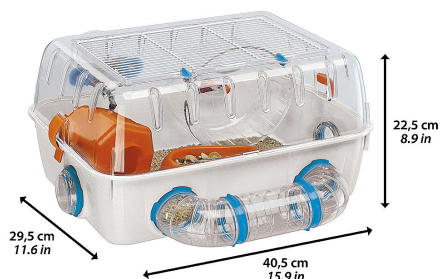

CAGE COMBI 1

» Hlodavce » kliečky a králikárne » Ferplas

COMBI 1

Všetky produkty výrobcu

[Ferplast](#)

Kód produktu

57923499

EAN

8010690060552

Balení

1 Ks

Ideálne prostredie pre živé malé domáce zvieratá.

Prípravené na pripojenie k rúrkam alebo iným modulárnym biotopom.

Zaisťuje maximálne vnútorné vetranie vďaka horným a bočným otvorom z drôtovej siete.