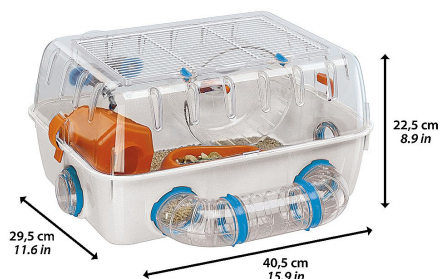

# CAGE COMBI 1

» Hlodavce » kliecky a králikárne » Ferplas

COMBI 1

Všetky produkty výrobcu

[Ferplast](#)

Kód produktu

57923499

EAN

8010690060552

Balení

1 Ks

Ideálne prostredie pre živé malé domáce zvieratá.

Prípravené na pripojenie k rúrkam alebo iným modulárnym biotopom.

Zaisťuje maximálne vnútorné vetranie vďaka horným a bočným otvorom z drôtovej siete.