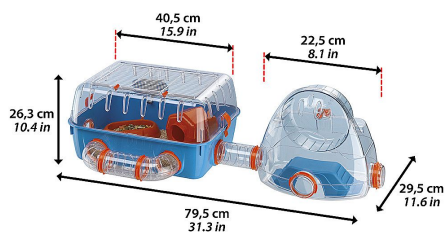

CAGE COMBI 2

» Hlodavce » kliečky a králikárne » Ferplas

COMBI 2

Všetky produkty výrobcu

[Ferplast](#)

Kód produktu

57932599

EAN

8010690073101

Balení

1 Ks

Ideálne prostredie pre živé malé domáce zvieratá.
Vrátane jedného ďalšieho cvičebného priestoru, telocvične.
Pripravené na pripojenie k rúrkam alebo iným modulárnym biotopom.
Zaisťuje maximálne vnútorné vetranie vďaka horným a bočným otvorom z drôtovej siete.
Odnímateľná základňa pre jednoduché čistenie.
Príslušenstvo v cene.

Dostupnosť na hlavnom sklade:

4,00 ks