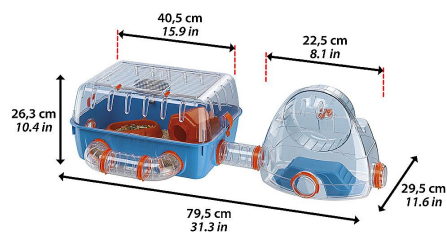

CAGE COMBI 2

» Hlodavce » kliečky a králikárne » Ferplas

COMBI 2

Všetky produkty výrobcu

[Ferplast](#)

Kód produktu

57932599

EAN

8010690073101

Balení

1 Ks

Ideálne prostredie pre živé malé domáce zvieratá.
Vrátane jedného ďalšieho cvičebného priestoru, telocvične.
Pripravené na pripojenie k rúrkam alebo iným modulárnym biotopom.
Zaisťuje maximálne vnútorné vetranie vďaka horným a bočným otvorom z drôtovej siete.
Odnímateľná základňa pre jednoduché čistenie.
Príslušenstvo v cene.

Dostupnosť na hlavnom sklade:

3,00 ks