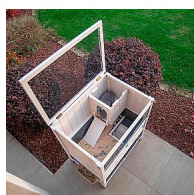

CAGE COTTAGE MINI

» Hlodavce » kliecky a králikárne » Ferplast

Všetky produkty výrobcu

[Ferplast](#)

Kód produktu

57093900

EAN

8010690116242

Balení

1 Ks

Dvojposchodová králikárň vyrobená z drevených dosiek zo severského borovicového dreva.

Drevo s certifikátom FSC™, pochádzajúce z trvalo udržateľne obhospodarovovaných lesov a iných kontrolovaných zdrojov, ošetrené špeciálnym netoxickým lakom.

Prízemie je oplotené, vybavené posuvnými dverami s bezpečnostným zámkom a odnímateľnou zbernou miskou na nečistoty.

Horné poschodie je vybavené odnímateľnou zbernou miskou na nečistoty s vysokými okrajmi, chránenou skladacími dvierkami.

Do spacieho domčeka vedie vnútorný rebrík s odnímateľnou strechou.

Strecha vyrobená z kovovej drôtenej siete je úplne zdvíhateľná.

Príslušenstvo v cene: fľaša na pitie, krmidlo na seno, miska a plastový rebrík na spojenie dvoch poschodí.

Celkové rozmery budy so strechou: 78,5 x 59,5 x v 94 cm.

Vnútorné rozmery králičieho domčeka: 29 x 26,5 cm.

Dostupnosť na hlavnom sklade:

Objednané u dodavateľa