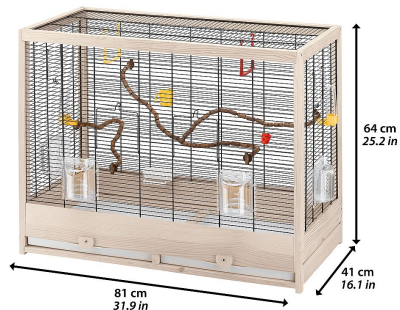

CAGE GIULIETTA 6 BLACK

» Vtáctvo » kliecky a voliéry » Ferplast

GIULIETTA 6

Všetky produkty výrobcu

[Ferplast](#)

Kód produktu

52067217

EAN

8010690119533

Balení

1 Ks

Klietka pre kanáriky a iné malé vtáky.

Vyrobené z dreva s certifikátom FSC™, ktoré pochádza z trvalo udržateľne obhospodarovaneých lesov a iných kontrolovaných zdrojov.

Maľované recyklované železné pletivo.

Otváranie dverí vpredu.

Drevo ošetrené netoxickou farbou pre dlhotrvajúcu životnosť produktu.

Vybavené ochrannou mriežkou, ideálne počas údržby.

Plastové misky na nečistoty, odnímateľné pre jednoduché čistenie.

Moderný, základný a čistý dizajn.

Príslušenstvo je súčasťou balenia, ako je znázornené.

Celkové rozmery: 81 x 41 x v 64 cm.

Odporúčaná možnosť: drevený stojan Giuletta.

Dostupnosť na hlavnom sklade:

4,00 ks