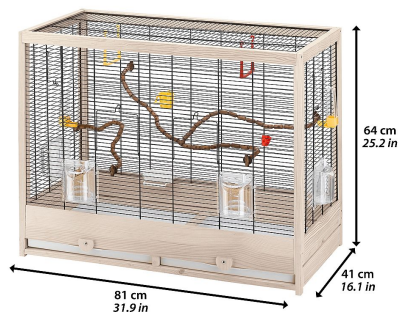

CAGE GIULIETTA 6 BLACK

» Vtáctvo » kliecky a voliéry » Ferplast

GIULIETTA 6

Všetky produkty výrobcu

[Ferplast](#)

Kód produktu

52067217

EAN

8010690119533

Balení

1 Ks

Klietka pre kanáriky a iné malé vtáky.

Vyrobené z dreva s certifikátom FSC™, ktoré pochádza z trvalo udržateľne obhospodarovaneých lesov a iných kontrolovaných zdrojov.

Maľované recyklované železné pletivo.

Otváranie dverí vpredu.

Drevo ošetrené netoxickou farbou pre dlhotrvajúcu životnosť produktu.

Vybavené ochrannou mriežkou, ideálne počas údržby.

Plastové misky na nečistoty, odnímateľné pre jednoduché čistenie.

Moderný, základný a čistý dizajn.

Príslušenstvo je súčasťou balenia, ako je znázornené.

Celkové rozmery: 81 x 41 x v 64 cm.

Odporúčaná možnosť: drevený stojan Giulietta.

Dostupnosť na hlavnom sklade:

4,00 ks