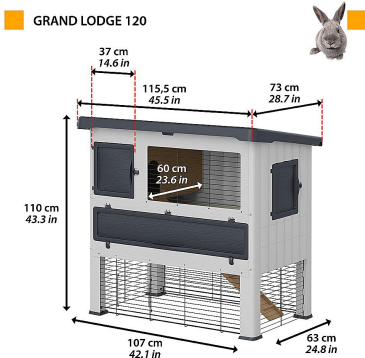

CAGE GRANDLODGE 120 GREY

» Hlodavce » kliecky a králikárne » Ferplas

Všetky produkty výrobcu

[Ferplast](#)

Kód produktu

57085360

EAN

8010690139777

Balení

1 Ks

Králikáreň z termoplastickej živice s dvoma poschodiami.

Kliecky pre králiky a morčatá.

Prízemie je oplotené a vybavené 2 rebríkmi, ktoré umožňujú zvieratú voľný vstup a výstup.

Rebríky slúžia aj ako uzáver plota.

Rampa spája dve poschodia, druhá vedie k hniezdu na odpočinok.

Horné poschodie je vybavené 2 bočnými prístupovými dverami s bezpečnostným uzáverom.

Z vonkajšej strany odnímateľná miska na zachytávanie nečistôt a chránená klapkou.

Strecha sa dá úplne otvoriť a je vybavená pántami.

Príslušenstvo v balení: 1 fľaša na pitie, 1 krmidlo na seno a 1 miska.

EKOLOGICKY UDRŽATEĽNÉ: vyrobené z recyklovaného plastu a železa.

Možnosť použitia univerzálneho spojovacieho systému Metro pozostávajúceho z: tunela, armatúr a malého domčeka.

Tunel metra je možné pripojiť na boku oplotenia odstránením dverí, ktoré je potrebné upevniť sponami.

Odporúčané voliteľné príslušenstvo: Ochranný valec, priehľadná ochranná clona a sada na izoláciu strechy.

Dostupné v rôznych veľkostiach.

Veľká lôža 120:

Celkové rozmery so strechou budy: 115,5 x 73 x v 110 cm.

Vnútorne rozmery budy sú: 107 x 63 cm.

Vnútorne rozmery králičieho domčeka: 25,5 x 40,5 cm.

Veľká lôža 140:

Celkové rozmery so strechou budy: 134 x 73 x v 110 cm.

Vnútorne rozmery budy sú: 127 x 63 cm.

Vnútorne rozmery králičieho domčeka: 25,5 x 40,5 cm.

Dostupnosť na hlavnom sklade:

Objednané u dodávateľa