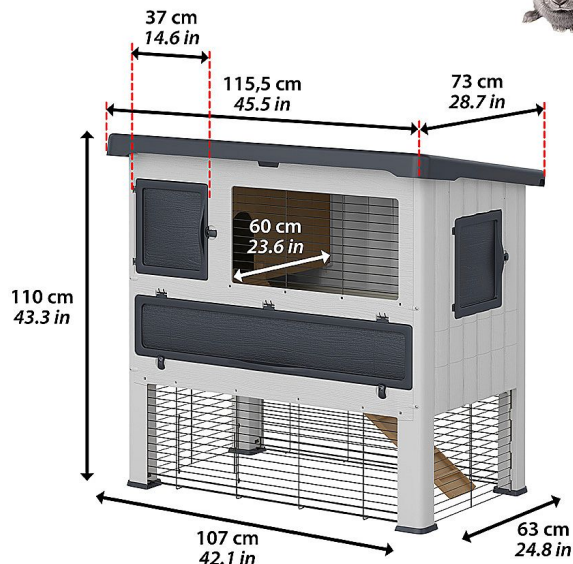

## GRAND LODGE 120

Všetky produkty výrobcu

[Ferplast](#)

Kód produktu	57085360
EAN	8010690139777
Balení	1 Ks

Králikáreň z termoplastickej živice s dvoma poschodiami. Kliecky pre králiky a morčatá.

Prízemie je oplotené a vybavené 2 rebríkmi, ktoré umožňujú zvieratú voľný vstup a výstup.

Rebríky slúžia aj ako uzáver plotu.

Rampa spája dve poschodia, druhá vedie k hniezdu na odpočinok.

Horné poschodie je vybavené 2 bočnými prístupovými dverami s bezpečnostným uzáverom.

Z vonkajšej strany odnímateľná miska na zachytávanie nečistôt a chránená klapkou.

Dostupné v rôznych veľkostiach.

Veľká lôža 120:

Celkové rozmery so strechou budy: 115,5 x 73 x v 110 cm.

Vnútorne rozmery budy sú: 107 x 63 cm.

Vnútorne rozmery králičieho domčeka: 25,5 x 40,5 cm.

Veľká lôža 140:

Celkové rozmery so strechou budy: 134 x 73 x v 110 cm.

Vnútorne rozmery budy sú: 127 x 63 cm.

Vnútorne rozmery králičieho domčeka: 25,5 x 40,5 cm.

Dostupnosť na hlavnom sklade:

1,00 ks