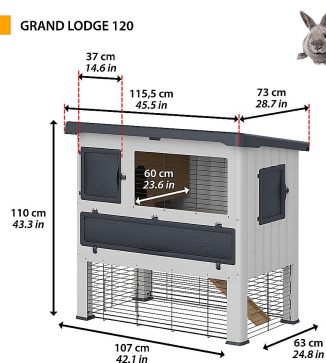

CAGE GRANDLODGE 120 GREY

» Hlodavce » kliecky a králikárne » Ferplas

GRAND LODGE 120

Všetky produkty výrobcu

[Ferplast](#)

Kód produktu

57085360

EAN

8010690139777

Balení

1 Ks

Králikáreň z termoplastickej živice s dvoma poschodiami.

Kliecky pre králiky a morčatá.

Prízemie je oplotené a vybavené 2 rebríkmi, ktoré umožňujú zvieratú voľný vstup a výstup.

Rebríky slúžia aj ako uzáver plota.

Rampa spája dve poschodia, druhá vedie k hniezdu na odpočinok.

Horné poschodie je vybavené 2 bočnými prístupovými dverami s bezpečnostným uzáverom.

Z vonkajšej strany odnímateľná miska na zachytávanie nečistôt a chránená klapkou.

Strecha sa dá úplne otvoriť a je vybavená pántami.

Príslušenstvo v balení: 1 fľaša na pitie, 1 krmidlo na seno a 1 miska.

EKOLOGICKY UDRŽATEĽNÉ: vyrobené z recyklovaného plastu a železa.

Možnosť použitia univerzálneho spojovacieho systému Metro pozostávajúceho z: tunela, armatúr a malého domčeka.

Tunel metra je možné pripojiť na boku oplotenia odstránením dverí, ktoré je potrebné upevniť sponami.

Odporúčané voliteľné príslušenstvo: Ochranný valec, priehľadná ochranná clona a sada na izoláciu strechy.

Dostupné v rôznych veľkostiach.

Veľká lôža 120:

Celkové rozmery so strechou budy: 115,5 x 73 x v 110 cm.

Vnútorne rozmery budy sú: 107 x 63 cm.

Vnútorne rozmery králičieho domčeka: 25,5 x 40,5 cm.

Veľká lôža 140:

Celkové rozmery so strechou budy: 134 x 73 x v 110 cm.

Vnútorne rozmery budy sú: 127 x 63 cm.

Vnútorne rozmery králičieho domčeka: 25,5 x 40,5 cm.

Dostupnosť na hlavnom sklade:

Objednané u dodávateľa