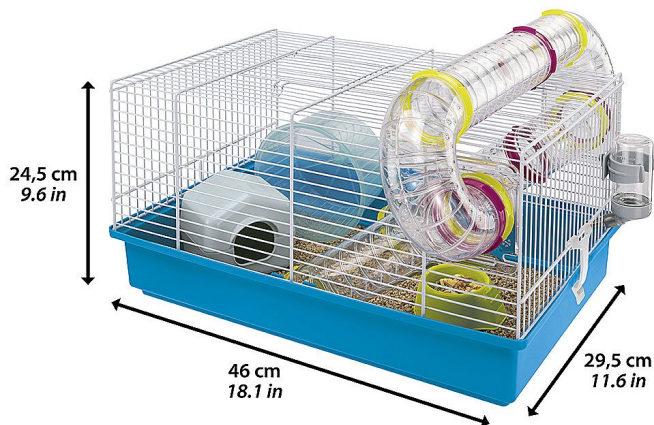

CAGE PAULA WHITE

» Hlodavce » kliečky a králikárne » Ferplast

PAULA

Popis

Paula je tradičná kliečka pre škrečky s plastovou základňou a lakovanou drôtenou sieťovinou. Je vybavená príslušenstvom pre hlodavce vrátane hniezda, krmidla, napájačky a plastového kolieska, ako aj priehľadnými trubicami, v ktorých môže váš malý hlodavec behať a zabávať sa. Paula je k dispozícii v atraktívnej farebnej kombinácii.

Všetky produkty výrobcu

[Ferplast](#)

Kód produktu	57906411
EAN	8010690056869
Balení	1 Ks

Ideálne prostredie pre živé malé domáce zvieratá. Vráťane pekných trubičiek na cvičenie domáceho maznáčika.

Pripravené na pripojenie k ďalším trubicami alebo iným modulárnym biotopom.

Plastová základňa a horná konštrukcia z drôtenej siete.

Odnímateľná základňa pre jednoduché čistenie.

Príslušenstvo v cene.

Dostupnosť na hlavnom sklade:

1,00 ks

Parametry

Výrobce	Ferplast
---------	----------