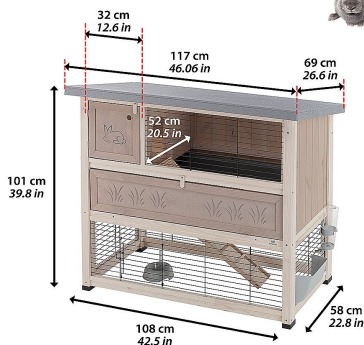

CAGE RANCH 120

» Hlodavce » kliecky a králikárne » Ferplast

RANCH 120

Všetky produkty výrobcu

[Ferplast](#)

Kód produktu

57091000

EAN

8010690095578

Balení

1 Ks

Dvojposchodová králikárne.

Vyrobené z dreva severskej borovice s certifikátom FSC™, pochádzajúceho z trvalo udržateľne obhospodarováných lesov a iných kontrolovaných zdrojov, ošetreného špeciálnym netoxickým lakom.

Prízemie je oplatené a má posuvné dvere s bezpečnostným uzáverom.

Na hornom poschodí sú priestranné plastové misky na exkrementy s vysokými stenami, ktoré sa dajú zvonku odnímať a sú chránené dvierkami.

Pohodlný dom na oddych na hornom poschodí.

Otvárateľná výklopná strecha.

Schodisko na spojenie dvoch poschodí je súčasťou balenia.

Celkové rozmery vrátane strechy: 117 x 67,5 x v 95,5 cm.

Rozmery prízemia: 110 x 60,5 cm.

Rozmery králičieho domčeka: 33 x 56 cm.

Dostupné v dvoch farbách.

Dostupnosť na hlavnom sklade:

Objednané u dodavateľa