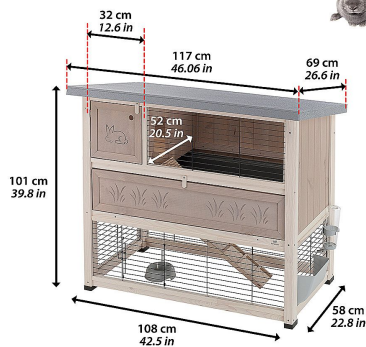

CAGE RANCH 120

» Hlodavce » kliecky a králikárne » Ferplast

RANCH 120

Všetky produkty výrobcu

[Ferplast](#)

Kód produktu

57091000

EAN

8010690095578

Balení

1 Ks

Dvojposchodová králikárne.

Vyrobené z dreva severskej borovice s certifikátom FSC™, pochádzajúceho z trvalo udržateľne obhospodarovaných lesov a iných kontrolovaných zdrojov, ošetreného špeciálnym netoxickým lakom.

Prízemie je oplatené a má posuvné dvere s bezpečnostným uzáverom.

Na hornom poschodí sú priestranné plastové misky na exkrementy s vysokými stenami, ktoré sa dajú zvonku odnímať a sú chránené dvierkami.

Pohodlný dom na oddych na hornom poschodí.

Otvárateľná výklopná strecha.

Schodisko na spojenie dvoch poschodí je súčasťou balenia.

Celkové rozmery vrátane strechy: 117 x 67,5 x v 95,5 cm.

Rozmery prízemí: 110 x 60,5 cm.

Rozmery králičieho domčeka: 33 x 56 cm.

Dostupné v dvoch farbách.

Dostupnosť na hlavnom sklade:

Objednané u dodávateľa