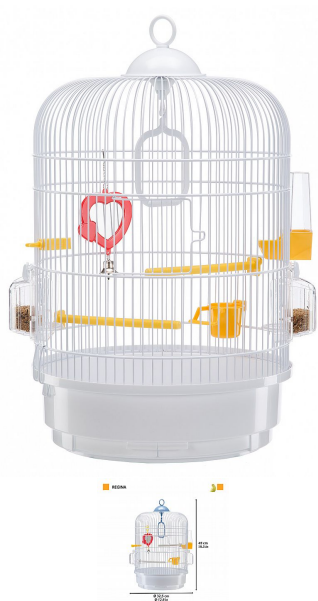

# CAGE REGINA WHITE

» Vtáctvo » kliecky a voliéry » Ferplast

Všetky produkty výrobcu

[Ferplast](#)

Kód produktu

51049811

EAN

8010690045467

Balení

2 Ks

REGINA je malá, elegantná okrúhla kliecky pre kanáriky, exotické vtáky a ďalšie malé vtáky, vybavená plastovým základom s dvoma odnímateľnými podnosmi, dodávaná aj s vnútorným príslušenstvom