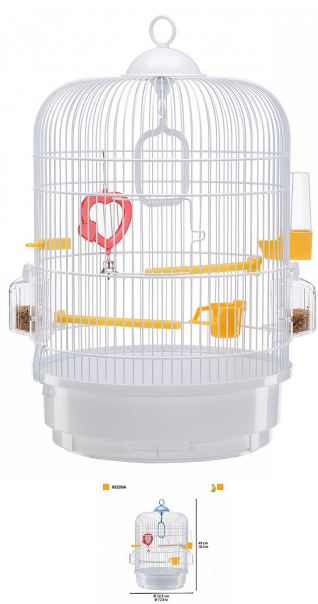

# CAGE REGINA WHITE

» Vtáctvo » kliecky a voliéry » Ferplast

Všetky produkty výrobcu

[Ferplast](#)

Kód produktu

51049811

EAN

8010690045467

Balení

2 Ks

REGINA je malá, elegantná okrúhla kliecky pre kanáriky, exotické vtáky a ďalšie malé vtáky, vybavená plastovým základom s dvoma odnímateľnými podnosmi, dodávaná aj s vnútorným príslušenstvom