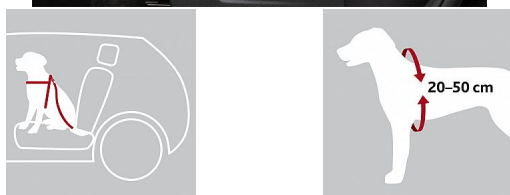

Car harness, XS: 20-50 cm/15 mm, black

» Psy » Obojky, postroje, vôdzky, prívesky » postroje » Trixie

Všetky produkty výrobcu

[Trixie](#)

Kód produktu

3xi-1288

EAN

4011905012889

Trixie Bezpečnostný postroj do auta pre psa

Doprajte svojmu psovi bezpečné a pohodlné cestovanie autom. Trixie bezpečnostný postroj do auta pomáha obmedziť voľný pohyb psa počas jazdy a zároveň zvyšuje komfort pri cestovaní. Vďaka nastaviteľným popruhom sa postroj jednoducho prispôsobí a môže sa používať aj na bežné venčenie.

Dostupnosť na hlavnom sklade:

Objednané u dodavateľa

Popis

Postroj je vyrobený z odolných popruhových materiálov určených na každodenné používanie. Súčasťou je nastaviteľný bezpečnostný pás na pripútanie psa v automobile. Krčný a brušný popruh je možné plynulo nastaviť pre optimálne prispôsobenie a pohodlné nosenie. Hlavné výhody bezpečnejšie cestovanie so psom v aute možnosť použitia aj ako klasický postroj na prechádzky plynulo nastaviteľné krčné a brušné popruhy nastaviteľný bezpečnostný pás do auta jednoduché nasadenie a manipulácia odolné vyhotovenie vhodné na každodenné používanie pohodlné rozloženie tlaku na telo psa Použitie Postroj je vhodný na: cestovanie autom každodenné venčenie výlety a dovolenky bezpečné premiestňovanie psa počas jazdy