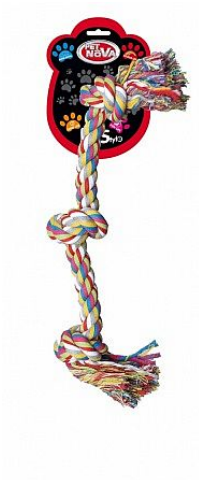

HRACKA - ROPE-3KNOT-51CM

» Psy » Hračky » z bavlny a juty

Všetky produkty výrobcu

[Petnova - Hracky](#)

Kód produktu

PN 234

EAN

5903031442861

Balení

1 Ks

Viacfarebný bavlnený uzol.

Dostupnosť na hlavnom sklade:

5,00 ks

HRACKA - ROPE-3KNOT-51CM

» Psy » Hračky » z bavlny a juty

Dostupné množstvo v predajniach: