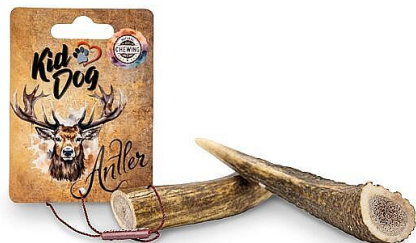

KD Antler, jelení paroh celý - M

» Psy » Maškrtky » parožie, syrové tyčinky, drevo

Všetky produkty výrobcu

[KID DOG](#)

Kód produktu

071-02412

EAN

8596410024122

Balení

1 Ks

Čerstvo zhodené jelenie parožie je najprírodzenejšou žuvacou maškrtou obsahujúcou veľké množstvo cenných minerálov a výživných látok. Parožie pochádza z východného Slovenska pri zakarpatskej Ukrajine. Zhozy sa zbierajú a ručne spracovávajú. Zhodené parožie od vysokej zveri je najstaršou prírodnou maškrtou ideálnou na čistenie zubov a posilnenie žuvacích svalov.