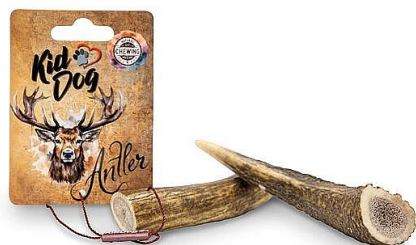

# KD Antler, jelení paroh celý - M

» Psy » Maškrtky » parožie, syrové tyčinky, drevo

Všetky produkty výrobcu

[KID DOG](#)

Kód produktu

071-02412

EAN

8596410024122

Balení

1 Ks

Čerstvo zhodené jelenie parožie je najprírodzenejšou žuvacou maškrtou obsahujúcou veľké množstvo cenných minerálov a výživných látok. Parožie pochádza z východného Slovenska pri zakarpatskej Ukrajine. Zhozy sa zbierajú a ručne spracovávajú. Zhodené parožie od vysokej zveri je najstaršou prírodnou maškrtou ideálnou na čistenie zubov a posilnenie žuvacích svalov.