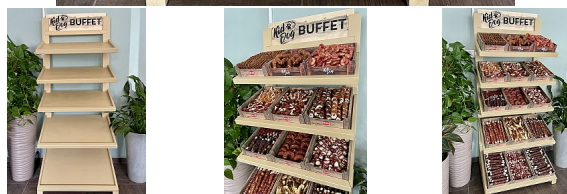

# KD BUFFET Policový Snack Bar, S: 80 x 185 x 54.5 cm s produktami

» Psy » Maškrtky » sušené mäská » Kid dog

Všetky produkty výrobcu

[KID DOG](#)

Kód produktu

071-09021P

EAN

99954

uľahčí a zviditeľní vystavenie maškrtí na predajni  
na prípevnenie na stenu alebo využitie ako stánok typu  
gondola  
s policami  
jednoduchá a rýchla montáž  
materiál: drevo  
rozmery: 53 x 185 x 44,5 cm

# KD BUFFET Policový Snack Bar, S: 80 x 185 x 54.5 cm s produktami

» Psy » Maškrty » sušené mäská » Kid dog