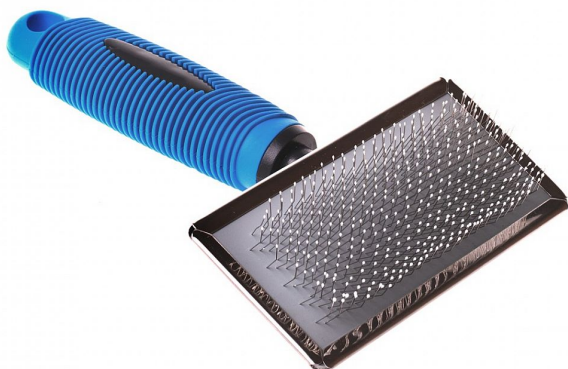

Kefa L soft 17,5cm/11,5cm

» Psy » Úprava srsti a pazúrov » kefy

Všetky produkty výrobcu

[Happet](#)

Kód produktu

HP-GS15

EAN

5907708618450

Balení

1 Ks

Hladká kefa Soft L

pre psov s krátkou a strednou srstou so vzácnou podsadou, mačky, králíky a zvieratá s jemnou kožou

Zlepšuje stav vlasov a srsti, zabraňuje ich plsteniu. Plastová kefa s mäkkými ihlami ukončená guľôčkami sa odporúča najmä pre psov s krátkou a strednou srstou so vzácnou podsadou a pre zvieratá s jemnou kožou. Odstraňuje odumreté štetiny, dobre vyčesáva shagy, vyhladzuje srst a pomáha ju tvarovať.

Mäkké konce škrabacích ihiel príjemne masírujú pokožku, vďaka čomu je každodenná starostlivosť časom relaxáciou. Vďaka protišmykovej rukoväti je výrobok pohodlný v ruke a uľahčuje jeho používanie.

Pravidelné česanie zaisťuje pohodu a krásny vzhľad vášho domáceho maznáčika.

Rozmery: 17,5 x 11,5 cm

Poznámka:

Šteniatka a mačiatka môžu najprv vykazovať odolnosť voči česaniu a čisteniu srsti, preto by sa zvieratá mali čo najskôr oboznámiť so starostlivosťou a povzbudiť ich jemnosťou.