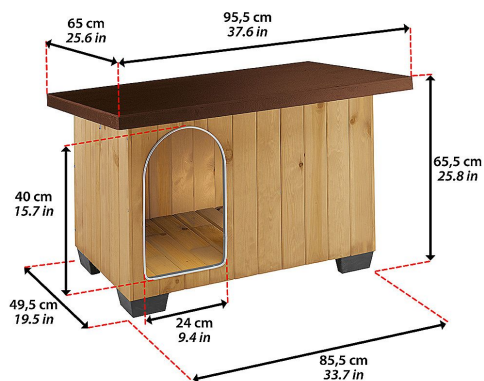

KENNEL BAITA 80 95,5 x 65 x v 65,5 cm

» Psy » Ohrádky, dvierka, budy

BAITA 80

Všetky produkty výrobcu

[Ferplast](#)

Kód produktu

87015000

EAN

8010690092911

Balení

1 Ks

Vonkajšia psia búda vyrobená z dreva severskej borovice s certifikátom FSC™

Dostupnosť na hlavnom sklade:

Objednané u dodavateľa

KENNEL BAITA 80 95,5 x 65 x v 65,5 cm

» Psy » Ohrádky, dvierka, budy