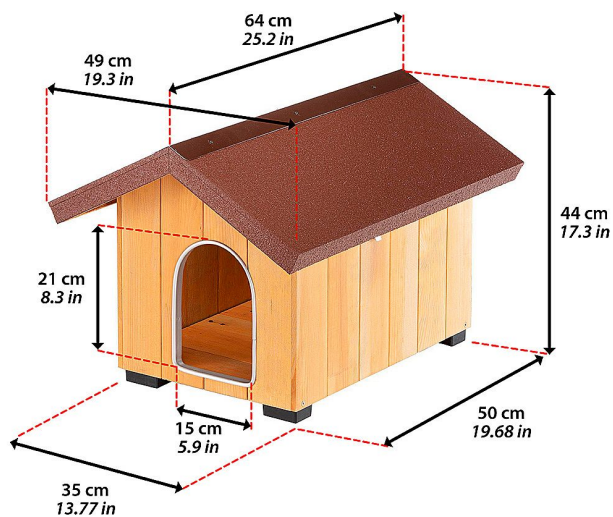

KENNEL DOMUS MINI 47 x 61 x v 44 cm

» Psy » Ohrádky, dvierka, budy

DOMUS MINI

Všetky produkty výrobcu

[Ferplast](#)

Kód produktu

87000000

EAN

8010690001173

Balení

1 Ks

Vonkajšia psia búda vyrobená z dreva severskej borovice s certifikátom FSC™

Dostupnosť na hlavnom sklade:

Objednané u dodavateľa

KENNEL DOMUS MINI 47 x 61 x v 44 cm

» Psy » Ohrádky, dvierka, budy