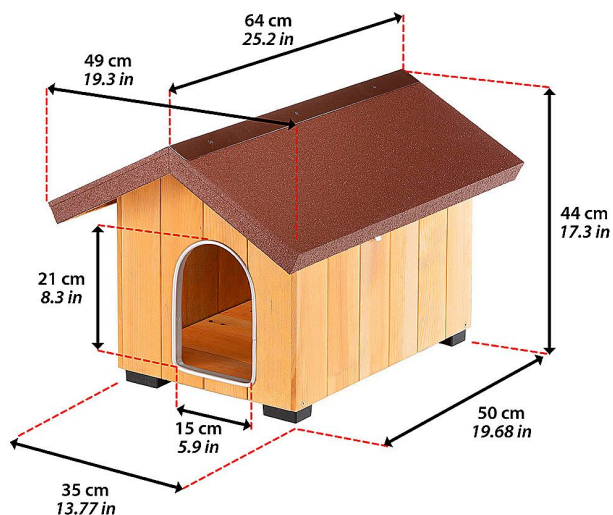

KENNEL DOMUS MINI 47 x 61 x v 44 cm

» Psy » Ohrádky, dvierka, budy

DOMUS MINI

Všetky produkty výrobcu

[Ferplast](#)

Kód produktu

87000000

EAN

8010690001173

Balení

1 Ks

Vonkajšia psia búda vyrobená z dreva severskej borovice s certifikátom FSC™

Dostupnosť na hlavnom sklade:

Objednané u dodavateľa

KENNEL DOMUS MINI 47 x 61 x v 44 cm

» Psy » Ohrádky, dvierka, budy