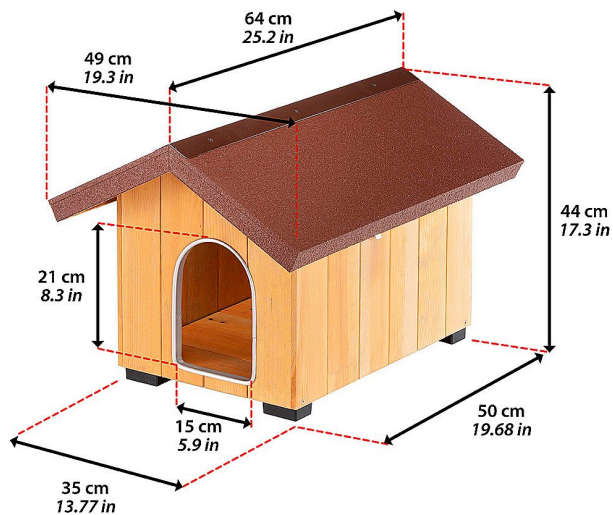

# KENNEL DOMUS MINI 47 x 61 x v 44 cm

» Psy » Ohrádky, dvierka, budy

DOMUS MINI

Všetky produkty výrobcu

[Ferplast](#)

Kód produktu

87000000

EAN

8010690001173

Balení

1 Ks

Vonkajšia psia búda vyrobená z dreva severskej borovice s certifikátom FSC™

Dostupnosť na hlavnom sklade:

Objednané u dodavateľa

# KENNEL DOMUS MINI 47 x 61 x v 44 cm

» Psy » Ohrádky, dvierka, budy