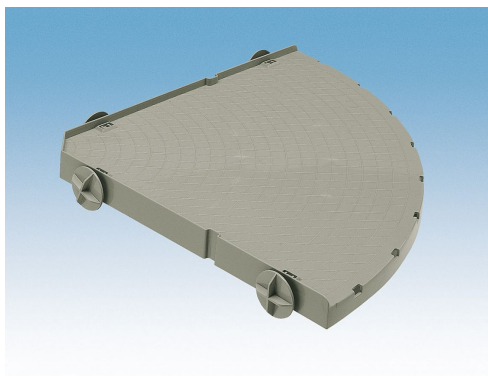

L373 SHELF CORNER GREY

» Fretka, ježko » kletky a príslušenstvo

Všetky produkty výrobcu

[Ferplast](#)

Kód produktu

93245021

EAN

8010690057200

Balení

1 Ks

Plastova polica pre hlodavce.

Dostupnosť na hlavnom sklade:

4,00 ks

L373 SHELF CORNER GREY

» Fretka, ježko » kletky a príslušenstvo

Dostupné množstvo v predajniach:

L373 SHELF CORNER GREY

» Fretka, ježko » kletky a príslušenstvo

Popis

Polica pre hlodavce je vyrobená z odolného plastu, veľmi jednoduché pripevnenie ku kletkám. Vytvára užitočnú oblasť pre vášho miláčika. ROZMERY: 38 x 38 x 3cm