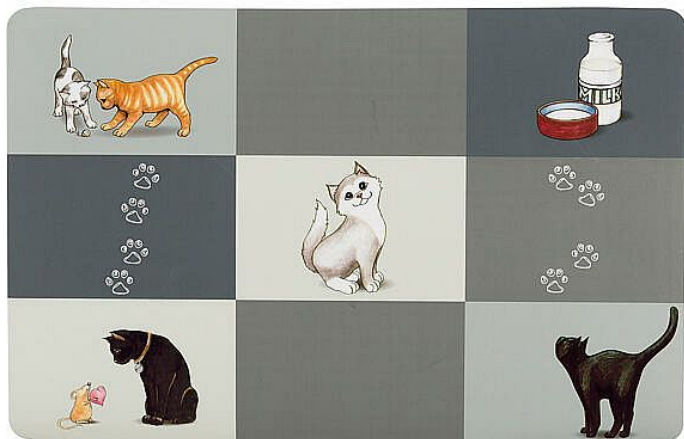

# Patchwork Cat place mat, 44 × 28 cm, grey

» Mačky » misky, fontány, podložky pod misky

## Popis

mäkká gumová podložka pod misky nekízavé materiál :  
plast rozmery : 44 x 28 cm

Všetky produkty výrobcu

[Trixie](#)

Kód produktu

3xi-24579

EAN

4011905245799

Balení

6 Ks

Prestieranie Patchwork mačka 44 x 28 cm šedé

Dostupnosť na hlavnom sklade:

Objednané u dodavateľa