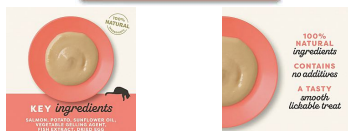

Pochútka APPLAWS Cat Treat Salmon Purée 8 × 15 g

» Mačky » maškrtky a doplnky stravy » mlieko, polievky, pudingy

Všetky produkty výrobcu

[Applaws](#)

Kód produktu

120-9689

EAN

5060708564674

Balení

4 Ks

Pochútka APPLAWS Cat Treat Salmon Purée 8 × 15 g je doplnková krémová maškrtka pre dospelé mačky s lososom v praktických tubách. Jemná konzistencia, receptúra bez obilnín a pridaného cukru a prirodzená rybia chuť z nej robia ideálnu odmenu aj chutný doplnok ku granulám alebo mokrému krmivu.

Dostupnosť na hlavnom sklade:

75,00 ks