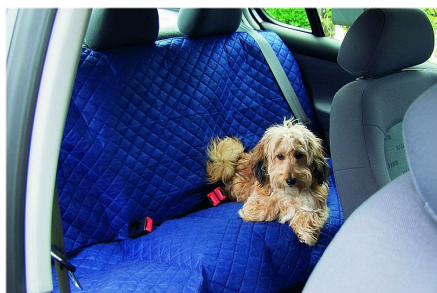

Potah na sedadlá do auta 140x120cm

» Psy » Cestovanie » vybavenie do auta

Všetky produkty výrobcu

[Beeztees](#)

Kód produktu

IPTS705208

EAN

8712695065579

Táto prikrývka do auta Beeztees Deluxe chráni vaše zadné sedadlo pred chlpmi, zápachom a zablatenými labkami. Je to ideálny produkt, ak chcete po prechádzke vziať svojho psa so sebou do auta.

Vyrobená z odolného, ale mäkkého nylonového materiálu, auto pet deka je pohodlná a odolná. Môžete ho ľahko pripevniť k sedadlu, pretože ho budú držať na mieste otvory pre opierky hlavy a bezpečnostné pásy.