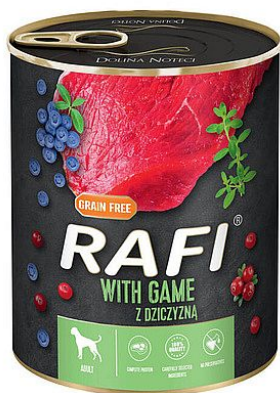

RAFI grain free konzerva 800g - divina

» Psy » Krmivo » Konzervy » Rafi

Všetky produkty výrobcu

[Rafi](#)

Kód produktu

153-01828

EAN

5902921305002

Balení

12 Ks

Rad RAFI je kompletne krmivo, ktoré pokrýva 100 % dennej potreby všetkých živín, minerálov a vitamínov.

Dostupnosť na hlavnom sklade:

139,00 ks

RAFI grain free konzerva 800g - divina

» Psy » Krmivo » Konzervy » Rafi