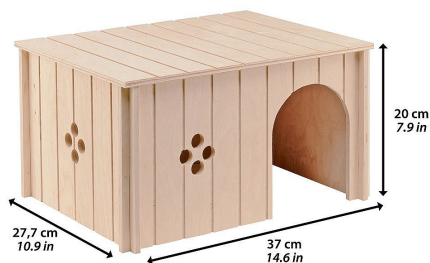

SIN 4647 L. WODDEN HOUSE RABBI

» Hlodavce » príslušenstvo do kliek » domčeky, peleštek, tunely

SIN 4647

Všetky produkty výrobcu

[Ferplast](#)

Kód produktu

84647099

EAN

8010690100968

Balení

2 Ks

SIN 4646 a jeho väčšia verzia SIN 4647 sú dva drevenice vhodné svojimi rozmermi pre králiky. Navrhnuté s pekným tvarom s plochou strechou a predným vchodom sú zdobené elegantnými otvormi, ktoré tiež uľahčujú cirkuláciu vzduchu. S ohľadom na životné prostredie sú SIN 4645 a SIN 4647 súčasťou radu domov pre malé zvieratá SIN a sú vyrobené z dreva s certifikátom FSC™, ktoré pochádza z lesov, ktoré sú správne a zodpovedne obhospodávané podľa prísnych environmentálnych, sociálnych a ekonomických noriem a iných kontrolovaných zdrojov.

Dostupnosť na hlavnom sklade:

3,00 ks