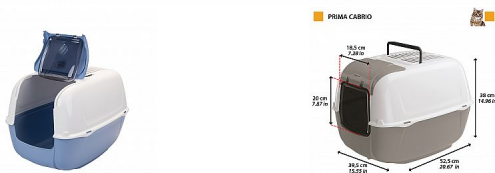

TOILET HOME PRIMA CABRIO

» Mačky » toalety, príslušenstvo k toaletám » toalety

Popis
Ferplast

Všetky produkty výrobcu

[Ferplast](#)

Kód produktu

72053899

EAN

8010690115924

Balení

5 Ks

Ferplast TOILET HOME PRIMA CABRIO je krytá mačacia toaleta, ktorá poskytuje maximálnu súkromie a pohodlie pre vašu mačku pri vykonávaní jej potrieb. Táto toaleta má vyklápačnú otvor a je vyrobená z kvalitného plastu. Je vhodná pre všetky typy podstielok a jej rozmery sú 39,5 x 52,5 x 38 cm.