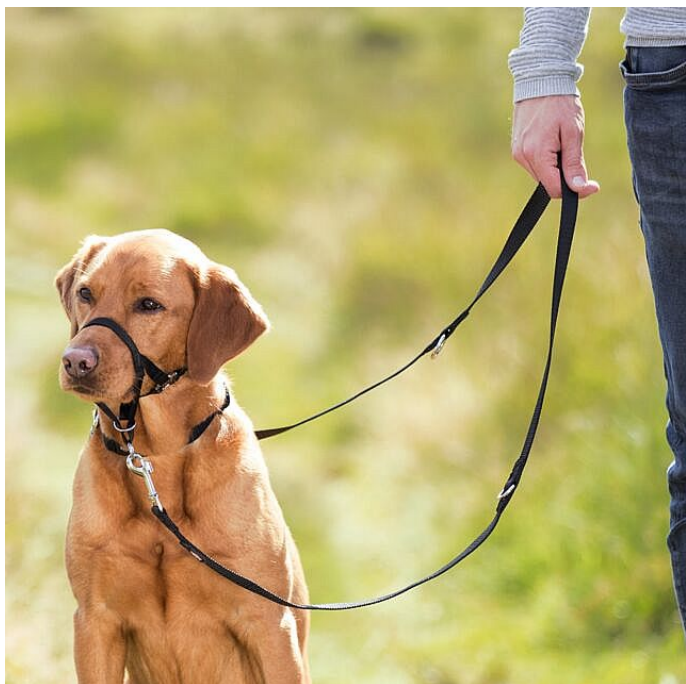

Top Trainer training harness, L, black

» Psy » Náhubky, ohlávky » ohlávky

Popis

výcviková ohlávka určená k výchove a tréningu správnej ovládateľnosti psa umožňuje ľahšie zvládnuť aj veľkého silného psa pre bezpečné vedenie psa bez nutnosti použitia sily navyše umožní presmerovať ohnisko sústredenia psa jemným zaťaháním (napr. očný kontakt) iba na účely nácviu, nie na nepretržité používanie
materiál: popruhový pásik veľkosť: L rozmery: 31 cm cez ňufák, 50-57 cm okolo krku farba: čierna

Všetky produkty výrobcu

[Trixie](#)

Kód produktu 3xi-13004

EAN 4011905130040

Balení 2 Ks

TOP TRAINER výcviková ohlávka L 31cm TRIxie

Dostupnosť na hlavnom sklade: 6,00 ks

Parametry