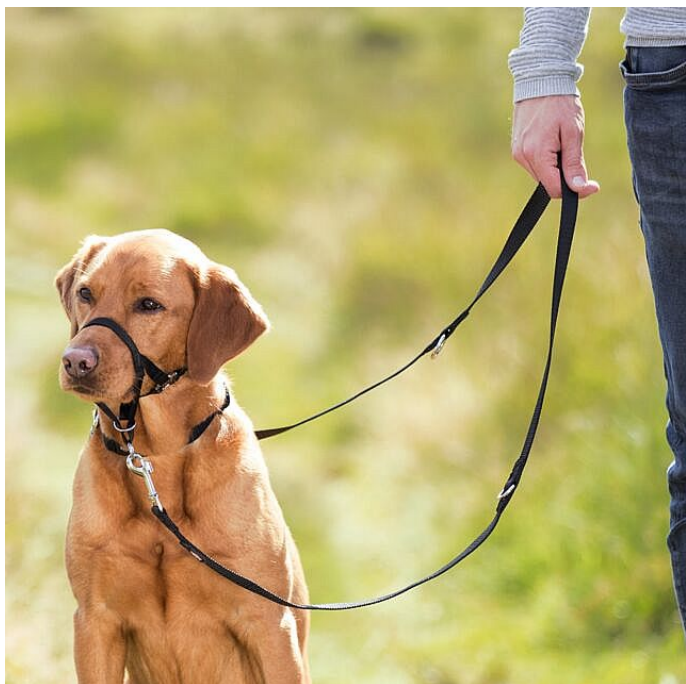

# Top Trainer training harness, L, black

» Psy » Náhubky, ohlávky » ohlávky

## Popis

výcviková ohlávka určená k výchove a tréningu správnej ovládateľnosti psa umožňuje ľahšie zvládnuť aj veľkého silného psa pre bezpečné vedenie psa bez nutnosti použitia sily navyše umožní presmerovať ohnisko sústredenia psa jemným zaťaháním (napr. očný kontakt) iba na účely nácviu, nie na nepretržité používanie  
materiál: popruhový pásik veľkosť: L rozmery: 31 cm cez ňufák, 50-57 cm okolo krku farba: čierna