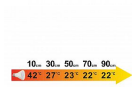

Balení

1 Ks

TERRA KERAMICKÝ ŽIARIČ 60 W

Keramický tepelný žiarič určený pre stredné a veľké terária.

Dostupnosť na hlavnom sklade:

6,00 ks

Žiarovka Ceramic HEAT Emitter 60W

» Teraristika » príslušenstvo do terárií » vyhrievanie